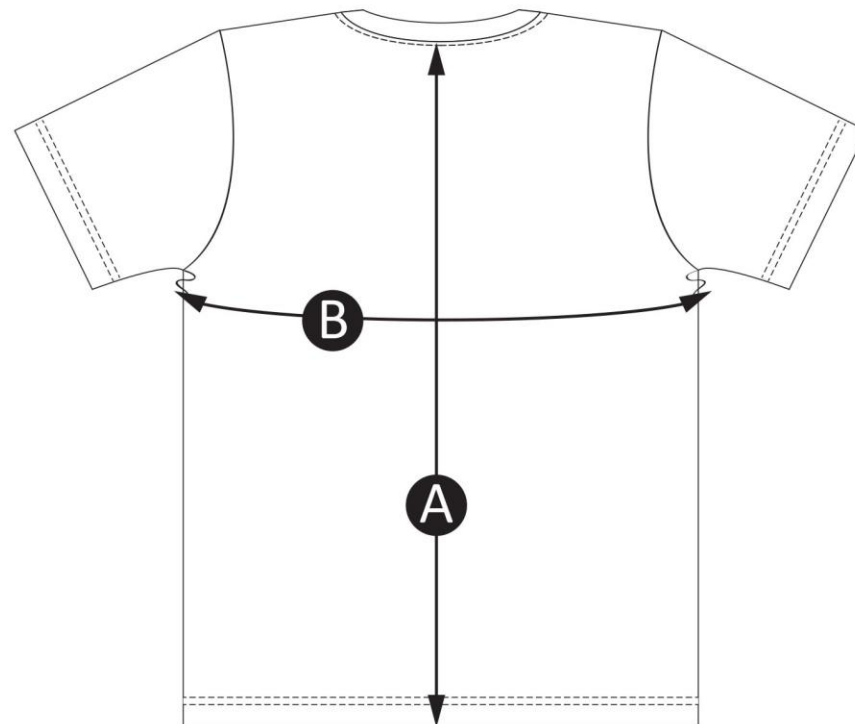

T-SHIRT- BEAVER SCOUTS - YOUTH • T-SHIRT- SCOUTS CASTOR - JEUNE

THESE DRAWINGS SHOW SPECIFIC GARMENT MEASUREMENTS. • CES DESSINS MONTRENT DES MESURES SPÉCIFIQUES DU VÊTEMENT.

FRONT • DEVANT

BACK • DOS

SIZE CHART • TABLEAU DES TAILLES

GARMENT MEASUREMENTS (IN INCHES) • MESURES DU VÊTEMENT (EN POUÇES)

SIZE	XS	S	M	L
TAILLE	TP	P	M	G
CODE	POINT OF MEASURE • POINT DE MESURE			
A	BACK LENGTH • LONGUEUR DU DOS			
B	CHEST • POITRINE			
	20	21	22	23
	30	32	34	36